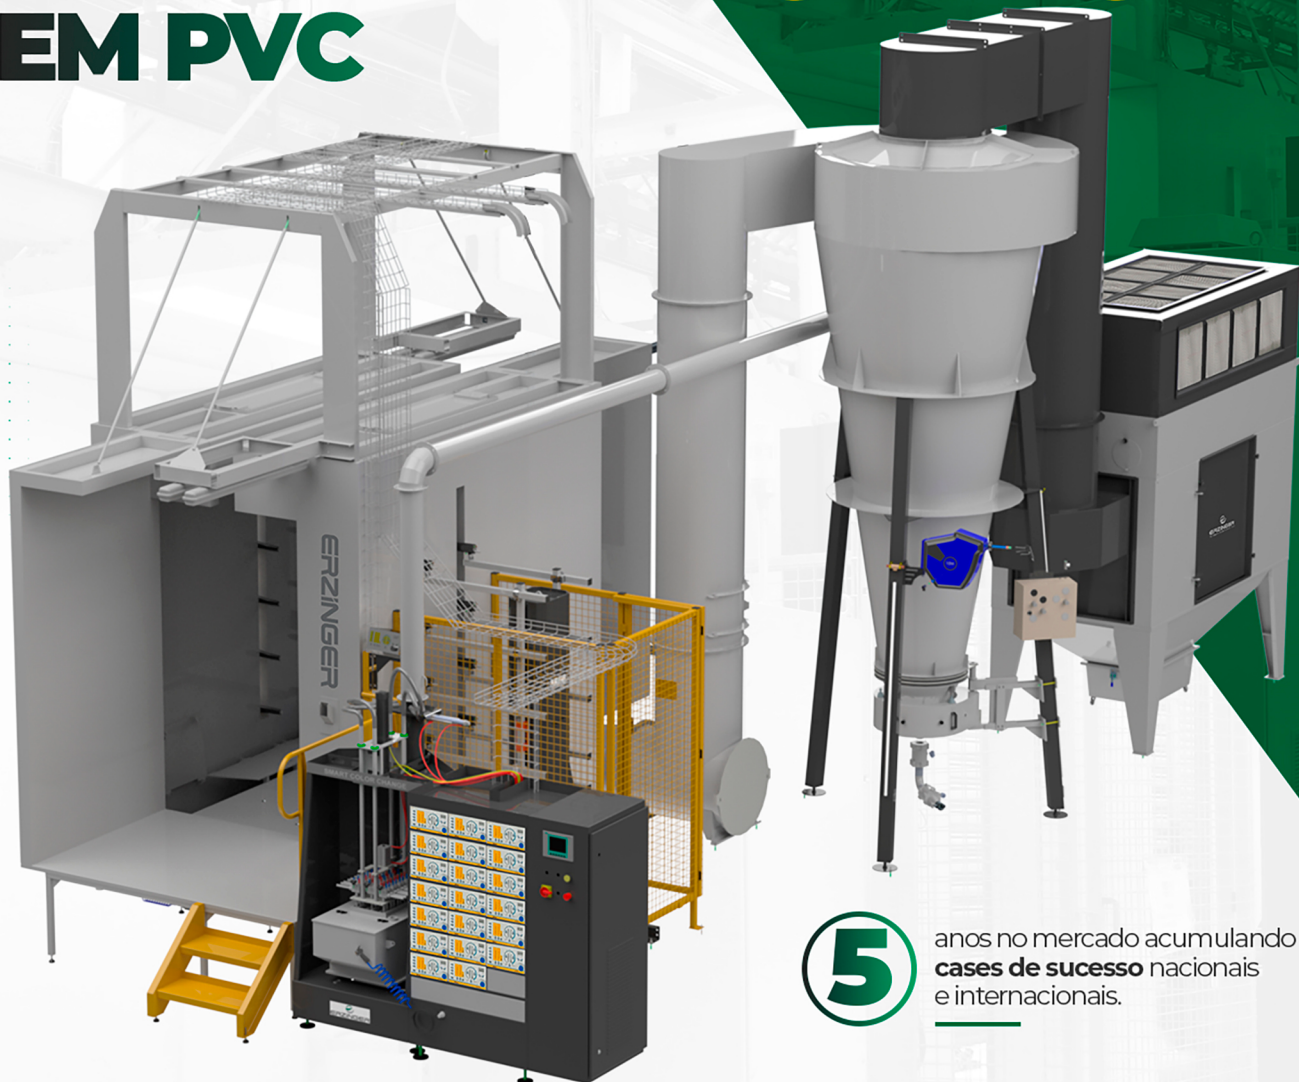

CABINES DE PINTURA EM PVC

Troca de cor em menos de 10 minutos,

+ Tecnologia

Recuperação de pó eficiente

+ Qualidade no acabamento das peças

patent pending

5 anos no mercado acumulando **cases de sucesso** nacionais e internacionais.

PROJETOS INTELIGENTES PARA EMPRESAS COMPETITIVAS

Cabines para pintura líquida e a pó

Sistemas de pré-tratamento

Estufas para processos industriais

Transportadores industriais

Sistemas de pintura E-coat - KTL